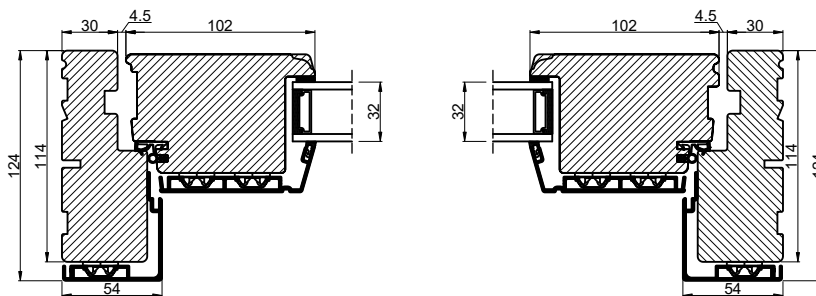

Lodret snit A

Vandret snit B

 Outline vinduer til tiden		Outline Vinduer A/S Fabrikvej 4 DK-9640 Farsø www.outline.dk
Tegn. nr.	840-05	Målestok 1:4
Int.		ARTGRU
Rev. nr.		01
Rev. dato.		2024-03-19
Benævnelse:		
TRÆ / ALU 2-lags Inddgående dør		