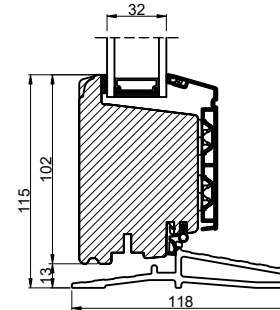

Lodret snit A

Vandret snit B

 Outline vinduer til tiden		Outline Vinduer A/S Fabrikvej 4 DK-9640 Farsø www.outline.dk
Tegn. nr.	840-05	Målestok 1:4
Int.		ARTGRU
Rev. nr.		01
Rev. dato.		2024-03-19
Benævnelse:		
TRÆ / ALU 2-lags Inddgående dør		