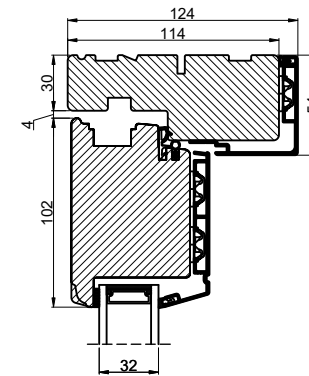

Lodret snit A

Vandret snit B

 Outline vinduer til tiden		Outline Vinduer A/S Fabrikvej 4 DK-9640 Farsø www.outline.dk
Tegn. nr.	840-05	Målestok 1:4
Int.		ARTGRU
Rev. nr.		01
Rev. dato.		2024-03-19
Benævnelse:		
TRÆ / ALU 2-lags Inddgående dør		